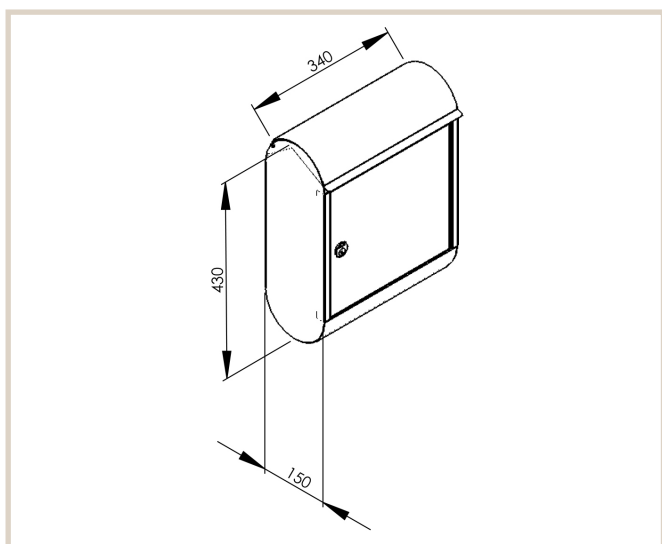

Topaz 842

MEFA Topaz er en smuk, lille postkasse i et enkelt design.
En postkasse med effektiv pladsudnyttelse og sidehængt låge.

Tekniske specifikationer:

Højde: 430 mm
Bredde: 340 mm
Dybde: 150 mm

DB nr.