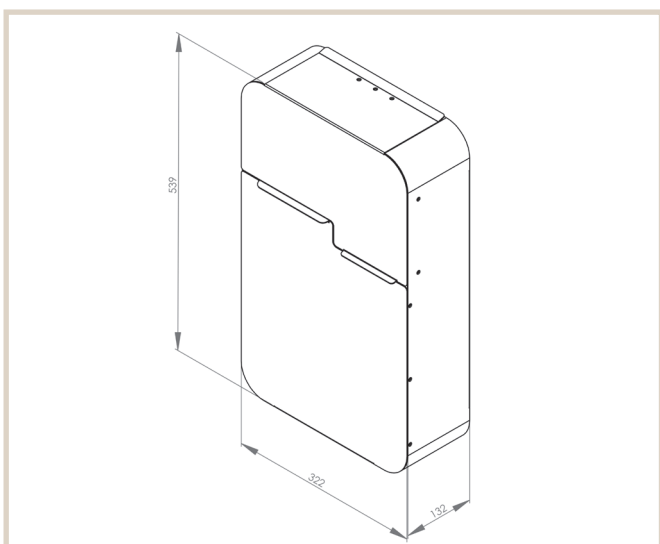

Retro 620

MEFA Retro, en rummelige postkassen er fremstillet i et enkelt og stilfuldt design, hvor selve låsen er skjult bag klappen.

Tekniske specifikationer:

Højde: 539 mm

Bredde: 322 mm

Dybde: 132 mm

DB nr.