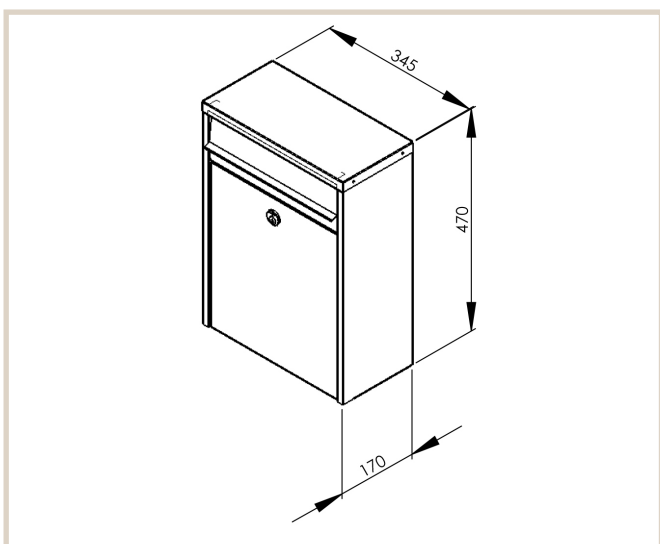

## Piano 350

MEFA Piano er en Smal, høj postkasse med mulighed for integreret navneskilt, passer specielt godt til ophængning på steder med begrænset plads.

### Tekniske specifikationer:

Højde: 470 mm  
Bredde: 345 mm  
Dybde: 170 mm