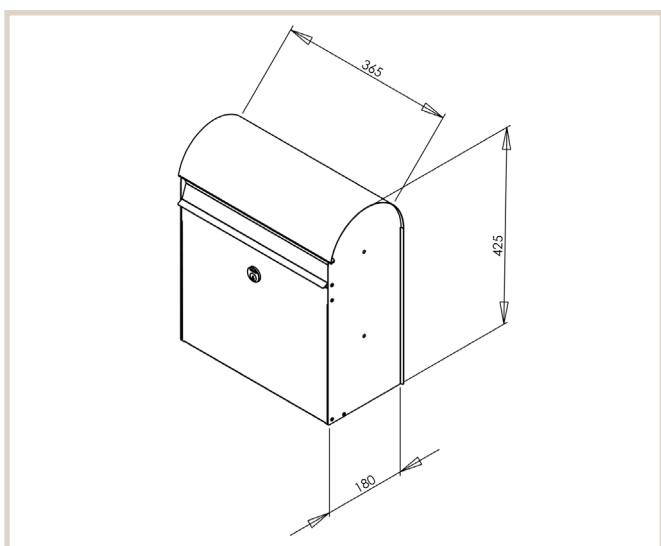

## Jade 870

MEFA Jade er en ekstra rummelig og dyb postkasse, dens runde top og flade bund giver den et særligt karakterfuldt udtryk og design.

### Tekniske specifikationer:

Højde: 425 mm

Bredde: 365 mm

Dybde: 180 mm