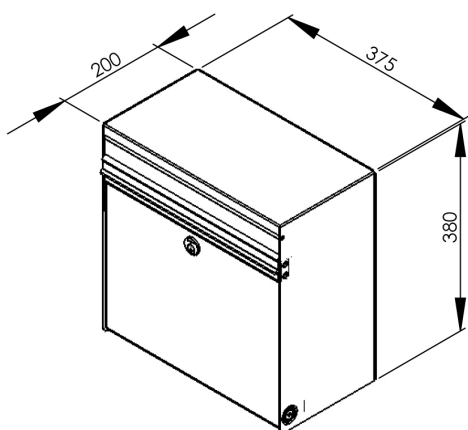

Fuga 460

MEFA Fuga er en solid, karakterfuld postkasse i galvaniseret stål.
Postkassen leveres, som den eneste, også i pulverlakeret rustfrit stål.

Tekniske specifikationer:

Højde: 380 mm

Bredde: 375 mm

Dybde: 200 mm