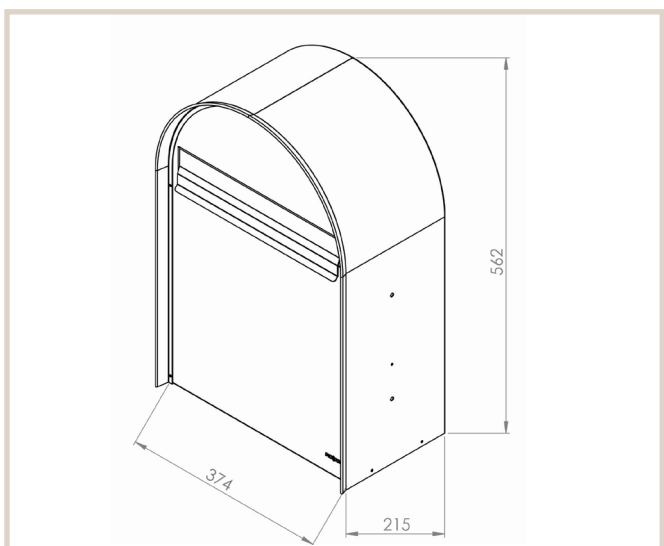

## Amber 401

MEFA Amber er en ekstra rummelig model i høj kvalitet med bløde linjer og mange fine, små detaljer. Klassisk elegant postkasse – med udtag på bagsiden.

### Tekniske specifikationer:

Højde: 562 mm  
Bredde: 374 mm  
Dybde: 215 mm