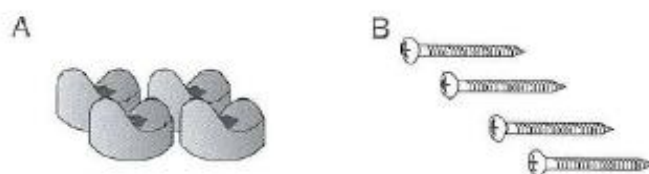

Montering/Montierung/Mounting/Montage

Renz A/S | Korskildeeng 6 | DK - 2670 Greve
www.me-fa.com | info@renzgroup.dk