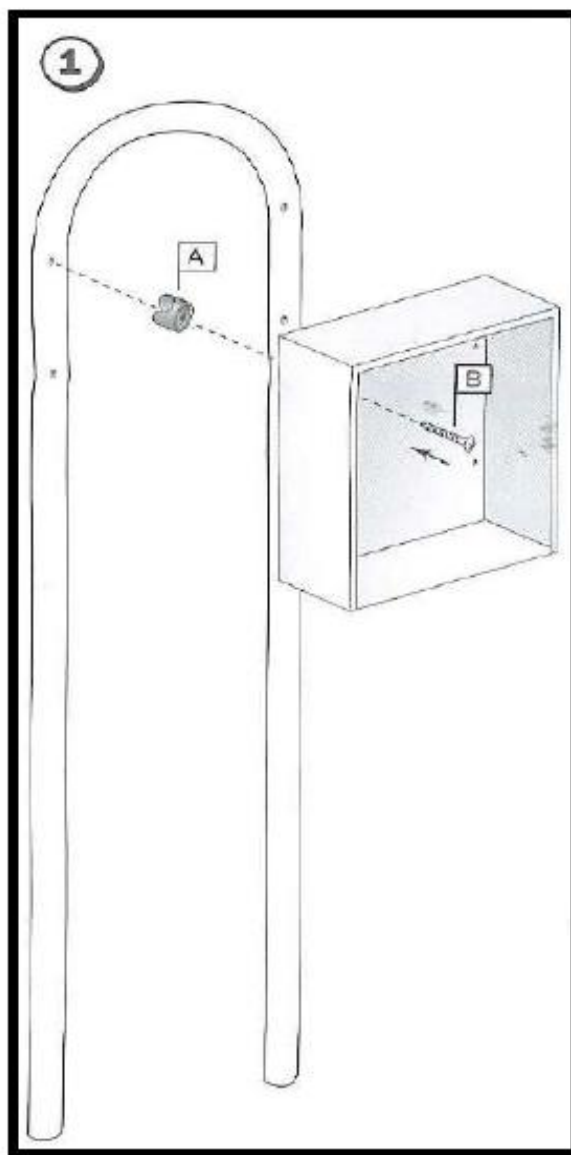

Montering/Montierung/Mounting/Montage

Renz A/S | Korskildeeng 6 | DK - 2670 Greve
www.me-fa.com | info@renzgroup.dk