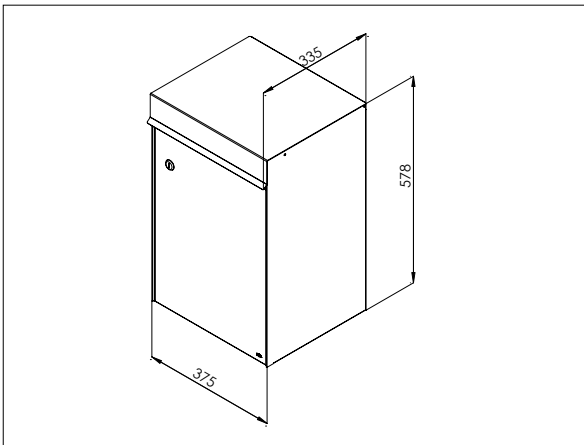

Piazza L

Piazza L fra Functionline-serien er en mindre pakkepostkasse, som gør det muligt at få leveret pakker hjemme - hele dagen. Pakkepostkassen kan monteres på væg eller på stander.

Highlights:

- + Materiale mix i galvaniseret- og rustfrit stål
- + Renz lås yder høj sikkerhed
- + Smuk mat pulverlakering i den trendy farve antracitgrå, dybsort eller trafikkhvid
- + Tidløst, moderne design
- + Vandafledende konstruktion
- + Integreret sikkerhedsklap forhindrer tyveri af pakker
- + Kan monteres på MEFA standere 22 eller 72
- + Produceret i EU af europæisk stål
- + 15 års garanti mod rustgennemtæring

Dimensioner h x b x d:
578 x 375 x 335 mm
Indkast: 257 x 294 mm
Volume: 25 L

Materiale	Farve	Nr.
Pulverlakeret galvaniseret stål	RAL 9016M trafikkhvid - mat	691010
Pulverlakeret galvaniseret stål	RAL 7016M antracitgrå - mat	691510
Pulverlakeret galvaniseret stål	RAL 9005M dybsort - mat	691110
Pulverlakeret galvaniseret og rustfrit stål	RAL 9016M trafikkhvid - mat, med rustfri stålklap	691011
Pulverlakeret galvaniseret og rustfrit stål	RAL 7016M antracitgrå - mat, med rustfri stålklap	691511
Pulverlakeret galvaniseret og rustfrit stål	RAL 9005M dybsort - mat, med rustfri stålklap	691111