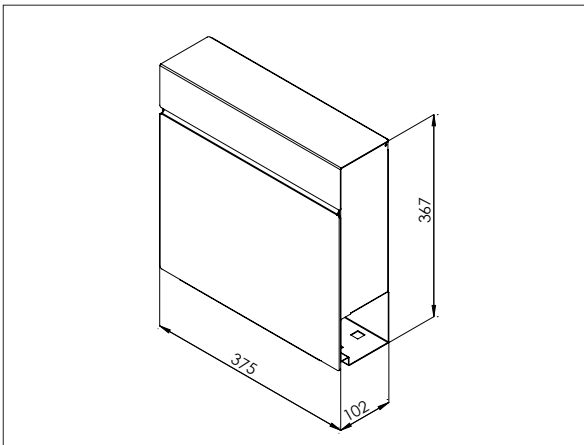

Cloud

Cloud fra Skyline-serien er en postkassen med integreret avisrum og kombinerer førsteklasses design med håndværksmæssig topkvalitet. Materialerne er af særdeles høj standard og sikrer vejrbestandighed og optimal funktionalitet.

Dimensioner h x b x d:
367 x 375 x 102 mm
Brevindkast: 30 x 330 mm
Volume: 7 L

Materiale	Farve	Nr.
Pulverlakeret galvaniseret og rustfrit stål	RAL 9016 trafikvid, mat	671001
Pulverlakeret galvaniseret og rustfrit stål	RAL 7016 antracitgrå, mat	671501
Pulverlakeret galvaniseret og rustfrit stål	RAL 9005 dybsort, mat	671101