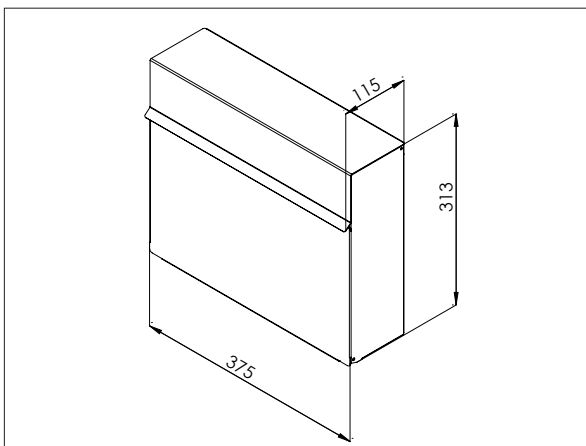

Dimensioner h x b x d:
313 x 375 x 115 mm
Brevindkast: 30 x 330 mm
Volume: 7 L

Materiale	Farve	Nr.
Pulverlakeret galvaniseret stål	RAL 9016M trafikkhvid - mat	670010
Pulverlakeret galvaniseret stål	RAL 7016M antracitgrå - mat	670510
Pulverlakeret galvaniseret stål	RAL 9005M dybsort - mat	670110
Pulverlakeret galvaniseret og rustfrit stål	RAL 9016M trafikkhvid - mat, med rustfri stålklap	670011
Pulverlakeret galvaniseret og rustfrit stål	RAL 7016M antracitgrå - mat, med rustfri stålklap	670511
Pulverlakeret galvaniseret og rustfrit stål	RAL 9005M dybsort - mat, med rustfri stålklap	670111
Pulverlakeret galvaniseret stål	RAL 9016M trafikkhvid - mat	670010R
Pulverlakeret galvaniseret stål	RAL 7016M antracitgrå - mat	670510R
Pulverlakeret galvaniseret stål	RAL 9005M dybsort - mat	670110R
Pulverlakeret galvaniseret og rustfrit stål	RAL 9016M trafikkhvid - mat, med rustfri stålklap	670011R
Pulverlakeret galvaniseret og rustfrit stål	RAL 7016M antracitgrå - mat, med rustfri stålklap	670511R
Pulverlakeret galvaniseret og rustfrit stål	RAL 9005M dybsort - mat, med rustfri stålklap	670111R