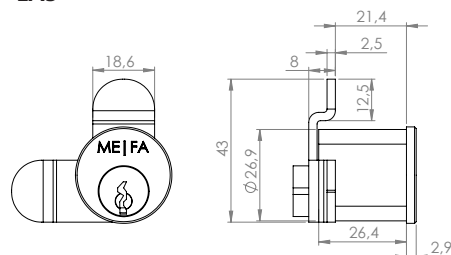

intelligent boxes

RENZ BASIC SLIM 501 & 502

POSTKASSEANLÆG MED UDTAG FORFRA

POSTKASSEANLÆG I NUTIDIGT OG PLADSBESPARENDE DESIGN

- Nem montering og afmontering
- Kan monteres både inden- og udendørs på væg, indmuret, på sidestolper nedstøbt i beton eller direkte på gulv
- Betjeningsvenlig sidehængt låge, hængslet separat for hvert rum
- Max 10 rum i højden pr. sektion
- Leveres uden lås eller med 6 stiftet Ruko- eller Jasa lås
- Kan bestilles i 200 standard RAL farver

intelligent boxes

RENZ BASIC SLIM 501 & 502

POSTKASSEANLÆG MED UDTAG FORFRA

RENZ BASIC SLIM 501

RENZ BASIC SLIM 502

Basic Slim kan opbygges med 10 rum i højden. I de tilfælde hvor der er behov for mere end 6 postkasser i højden, skal anlægget opbygges af flere rummoduler:

5 + 2 rum, 5 + 3 rum, 5 + 4 rum eller 5 + 5 rum.

NAVNESKILT

LÅS

intelligent boxes

RENZ BASIC SLIM 501 & 502

POSTKASSEANLÆG MED UDTAG FORFRA

MATERIALEBESKRIVELSE

- Kabinettet er fremstillet i 0,7 mm galvaniseret stål eller slebet rustfrit stål
- Udskiftelig låge fremstillet i 1,0 mm galvaniseret stål
- Brevklap i 2,0 mm aluminium i samme farve som kabinettet
- God modstandsdygtighed overfor hærværk
- Leveres uden lås eller med 6 stiftet Ruko- eller Jasa lås
- Kan bestilles i 200 standard RAL farver
- Brevklap med magnet, for at reducere støj i blæsevej