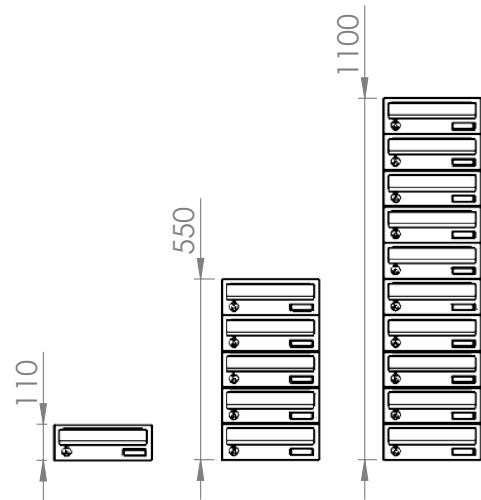

intelligent boxes

RENZ BASIC SLIM 501 & 502

POSTKASSEANLÆG MED UDTAG FORFRA

POSTKASSEANLÆG I NUTIDIGT OG PLADSBESPARENDE DESIGN

- Nem montering og afmontering
- Kan monteres både inden- og udendørs på væg, indmuret, på sidestolper nedstøbt i beton eller direkte på gulv
- Betjeningsvenlig sidehængt låge, hængslet separat for hvert rum
- Max 10 rum i højden pr. sektion
- Leveres uden lås eller med 6 stiftet Ruko- eller Jasa lås
- Kan bestilles i 200 standard RAL farver

intelligent boxes

RENZ BASIC SLIM 501 & 502

POSTKASSEANLÆG MED UDTAG FORFRA

RENZ BASIC SLIM 501

RENZ BASIC SLIM 502

Basic Slim kan opbygges med 10 rum i højden. I de tilfælde hvor der er behov for mere end 6 postkasser i højden, skal anlægget opbygges af flere rummoduler:

5 + 2 rum, 5 + 3 rum, 5 + 4 rum eller 5 + 5 rum.

NAVNESKILT

LÅS

intelligent boxes

RENZ BASIC SLIM 501 & 502

POSTKASSEANLÆG MED UDTAG FORFRA

MATERIALEBESKRIVELSE

- Kabinettet er fremstillet i 0,7 mm galvaniseret stål eller slebet rustfrit stål
- Udskiftelig låge fremstillet i 1,0 mm galvaniseret stål
- Brevklap i 2,0 mm aluminium i samme farve som kabinettet
- God modstandsdygtighed overfor hærværk
- Leveres uden lås eller med 6 stiftet Ruko- eller Jasa lås
- Kan bestilles i 200 standard RAL farver
- Brevklap med magnet, for at reducere støj i blæsevej