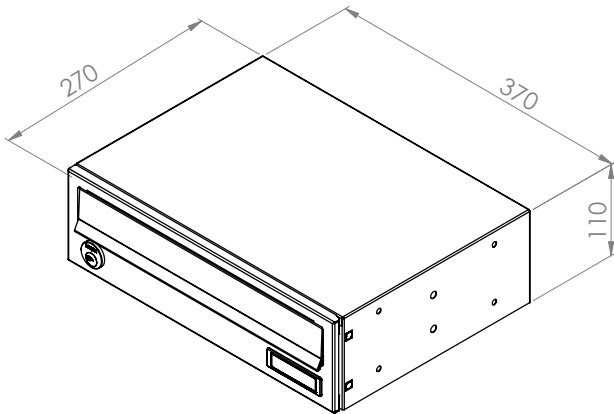

intelligent boxes

RENZ BASIC SLIM 501 & 502

POSTKASSEANLÆG MED UDTAG FORFRA

POSTKASSEANLÆG I NUTIDIGT OG PLADSBESPARENDE DESIGN

- Nem montering og afmontering
- Kan monteres både inden- og udendørs på væg, indmuret, på sidestolper nedstøbt i beton eller direkte på gulv
- Betjeningsvenlig sidehængt låge, hængslet separat for hvert rum
- Max 10 rum i højden pr. sektion
- Leveres uden lås eller med 6 stiftet Ruko- eller Jasa lås
- Kan bestilles i 200 standard RAL farver

intelligent boxes

RENZ BASIC SLIM 501 & 502

POSTKASSEANLÆG MED UDTAG FORFRA

RENZ BASIC SLIM 501

RENZ BASIC SLIM 502

Basic Slim kan opbygges med 10 rum i højden. I de tilfælde hvor der er behov for mere end 6 postkasser i højden, skal anlægget opbygges af flere rummoduler:

5 + 2 rum, 5 + 3 rum, 5 + 4 rum eller 5 + 5 rum.

NAVNESKILT

LÅS

intelligent boxes

RENZ BASIC SLIM 501 & 502

POSTKASSEANLÆG MED UDTAG FORFRA

MATERIALEBESKRIVELSE

- Kabinettet er fremstillet i 0,7 mm galvaniseret stål eller slebet rustfrit stål
- Udskiftelig låge fremstillet i 1,0 mm galvaniseret stål
- Brevklap i 2,0 mm aluminium i samme farve som kabinettet
- God modstandsdygtighed overfor hærværk
- Leveres uden lås eller med 6 stiftet Ruko- eller Jasa lås
- Kan bestilles i 200 standard RAL farver
- Brevklap med magnet, for at reducere støj i blæsevej