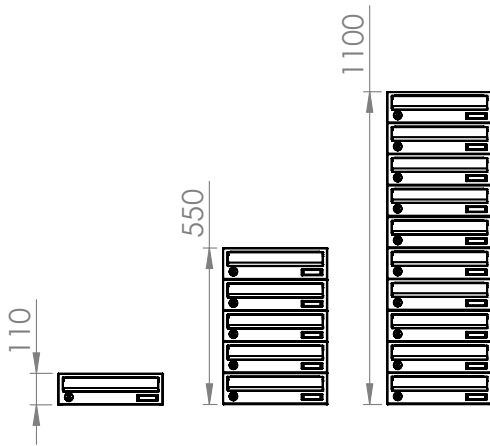

intelligent boxes

RENZ BASIC SLIM 501 & 502

POSTKASSEANLÆG MED UDTAG FORFRA

POSTKASSEANLÆG I NUTIDIGT OG PLADSBESPARENDE DESIGN

- Nem montering og afmontering
- Kan monteres både inden- og udendørs på væg, indmuret, på sidestolper nedstøbt i beton eller direkte på gulv
- Betjeningsvenlig sidehængt låge, hængslet separat for hvert rum
- Max 10 rum i højden pr. sektion
- Leveres uden lås eller med 6 stiftet Ruko- eller Jasa lås
- Kan bestilles i 200 standard RAL farver

intelligent boxes

RENZ BASIC SLIM 501 & 502

POSTKASSEANLÆG MED UDTAG FORFRA

RENZ BASIC SLIM 501

RENZ BASIC SLIM 502

Basic Slim kan opbygges med 10 rum i højden. I de tilfælde hvor der er behov for mere end 6 postkasser i højden, skal anlægget opbygges af flere rummoduler:

5 + 2 rum, 5 + 3 rum, 5 + 4 rum eller 5 + 5 rum.

NAVNESKILT

LÅS

intelligent boxes

RENZ BASIC SLIM 501 & 502

POSTKASSEANLÆG MED UDTAG FORFRA

MATERIALEBESKRIVELSE

- Kabinettet er fremstillet i 0,7 mm galvaniseret stål eller slebet rustfrit stål
- Udskiftelig låge fremstillet i 1,0 mm galvaniseret stål
- Brevklap i 2,0 mm aluminium i samme farve som kabinettet
- God modstandsdygtighed overfor hærværk
- Leveres uden lås eller med 6 stiftet Ruko- eller Jasa lås
- Kan bestilles i 200 standard RAL farver
- Brevklap med magnet, for at reducere støj i blæsevej