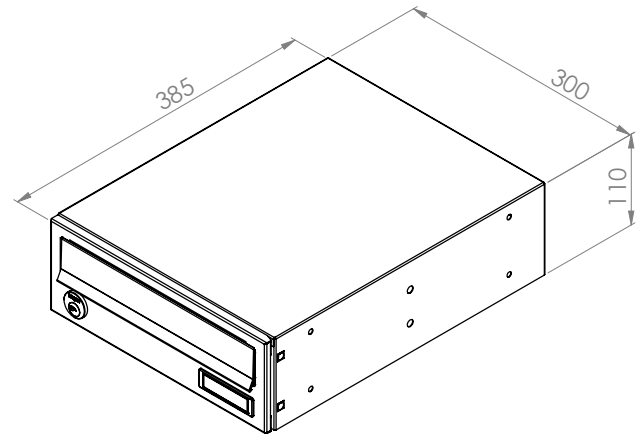

intelligent boxes

RENZ BASIC SLIM 501 & 502

POSTKASSEANLÆG MED UDTAG FORFRA

POSTKASSEANLÆG I NUTIDIGT OG PLADSBESPARENDE DESIGN

- Nem montering og afmontering
- Kan monteres både inden- og udendørs på væg, indmuret, på sidestolper nedstøbt i beton eller direkte på gulv
- Betjeningsvenlig sidehængt låge, hængslet separat for hvert rum
- Max 10 rum i højden pr. sektion
- Leveres uden lås eller med 6 stiftet Ruko- eller Jasa lås
- Kan bestilles i 200 standard RAL farver

intelligent boxes

RENZ BASIC SLIM 501 & 502

POSTKASSEANLÆG MED UDTAG FORFRA

RENZ BASIC SLIM 501

RENZ BASIC SLIM 502

Basic Slim kan opbygges med 10 rum i højden. I de tilfælde hvor der er behov for mere end 6 postkasser i højden, skal anlægget opbygges af flere rummoduler:

5 + 2 rum, 5 + 3 rum, 5 + 4 rum eller 5 + 5 rum.

NAVNESKILT

LÅS

intelligent boxes

RENZ BASIC SLIM 501 & 502

POSTKASSEANLÆG MED UDTAG FORFRA

MATERIALEBESKRIVELSE

- Kabinettet er fremstillet i 0,7 mm galvaniseret stål eller slebet rustfrit stål
- Udskiftelig låge fremstillet i 1,0 mm galvaniseret stål
- Brevklap i 2,0 mm aluminium i samme farve som kabinettet
- God modstandsdygtighed overfor hærværk
- Leveres uden lås eller med 6 stiftet Ruko- eller Jasa lås
- Kan bestilles i 200 standard RAL farver
- Brevklap med magnet, for at reducere støj i blæsevej