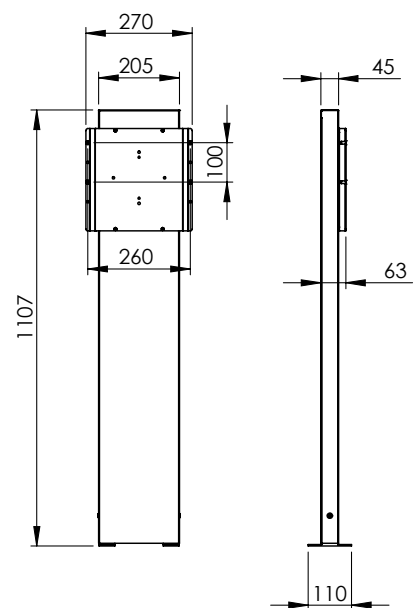

MEFA Stander 72

MEFA stander 72 er en smal, rektangulær stander.
De enkle, minimalistiske former fremhæver din postkasses design.

Farve	Varenr.	DB	EAN
Trafikhvid blank - RAL 9016G	P72000	1441720	5701867072005
Rustfrit stål	P72020	5019160	5701867001531
Dybsort struktur - RAL 9005S	P72100	5014002	5701867072104
Dybsort blank - RAL 9005G	P72110	1441722	5701867072111
Dybsort mat - RAL9005M	P72111	2399398	5701867032627
Antracitgrå mat - RAL 7016M	P72600	2399401	5701867032320
Basaltgrå struktur - RAL 7012S	P72690	5014001	5701867072692
Galvaniseret stål	P72990	5014000	5701867001623

- Matcher flot MEFA's designpostkasser
- Fås i flere flotte farver
- 12 års garanti mod rustgennemtæring

Dimensioner: H: 1105 x B: 270 x D: 45 mm

Materiale: Galvaniseret stål, pulverlakeret galvaniseret stål, rustfrit stål