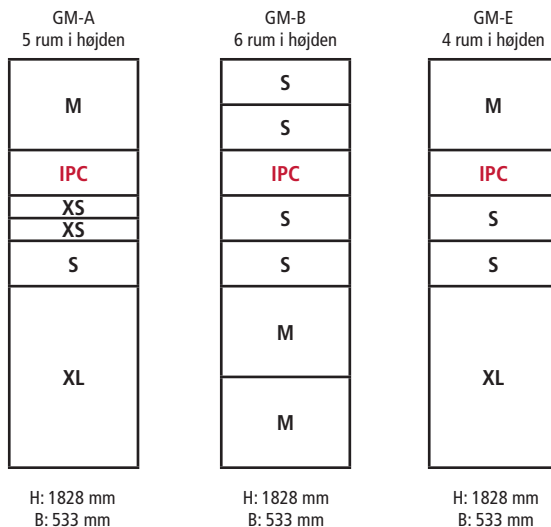

intelligent boxes

Modula udendørs IPC. GRUNDMODUL

S = SMALL
M = MEDIUM
L = LARGE
XL = EXTRA LARGE
XXL = XX - LARGE