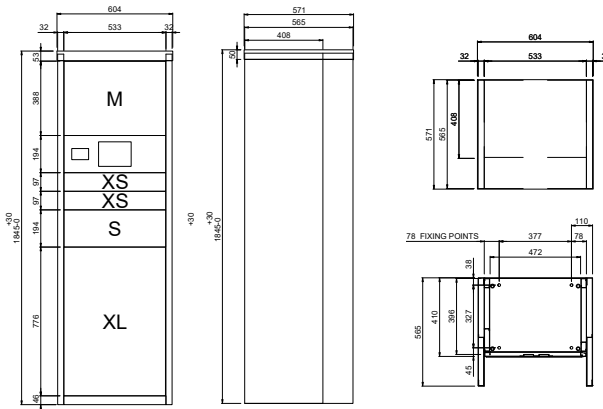

Bredde: 533 mm

Højde: 1828 mm

Bredde: 300 mm

	Ydre mål	Indre mål	Ydre mål	Indre mål
XS	533 x 97 x 408	468 x 81 x 380		
S	533 x 194 x 408	468 x 178 x 380	300 x 194 x 408	235 x 178 x 380
M	533 x 388 x 408	468 x 372 x 380	300 x 388 x 408	235 x 372 x 380
L			300 x 776 x 408	235 x 740 x 380
L+			300 x 1746 x 408	235 x 1694 x 380
XL	533 x 776 x 408	468 x 740 x 380		

\*Alle mål er i mm - B x H x D

### Modula udendørs IPC. GRUNDMODUL

S = SMALL  
M = MEDIUM  
L = LARGE  
XL = EXTRA LARGE  
XXL = XX - LARGE