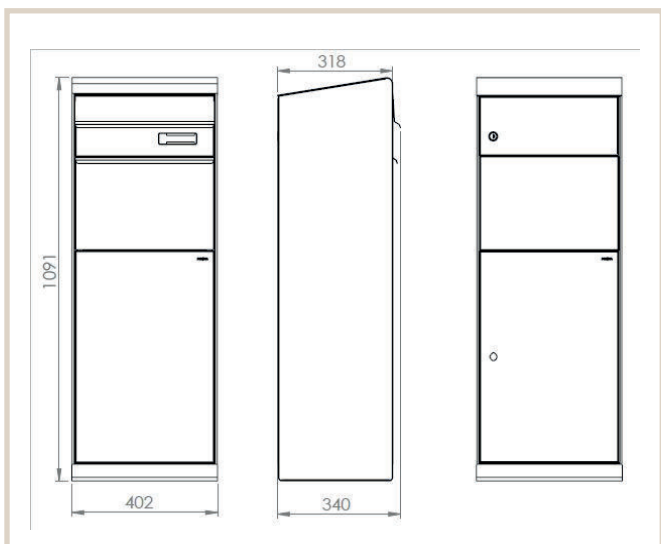

# Maple 662

MEFA Maple er designet af .molldesign, en intuitiv og brugervenlig postkasse. Som standard er pakkepostkassen uden navneskilt, men kan bestilles i en variant med navneskilt. Udtag bagfra.

## Tekniske specifikationer:

Højde: 1091 mm  
Bredde: 402 mm  
Dybde: 340 mm

### DB nr.

Ren hvid: 1658122  
Gråsort: 1658124  
Hvid aluminium: 1658125  
Basaltgrå: 1658123