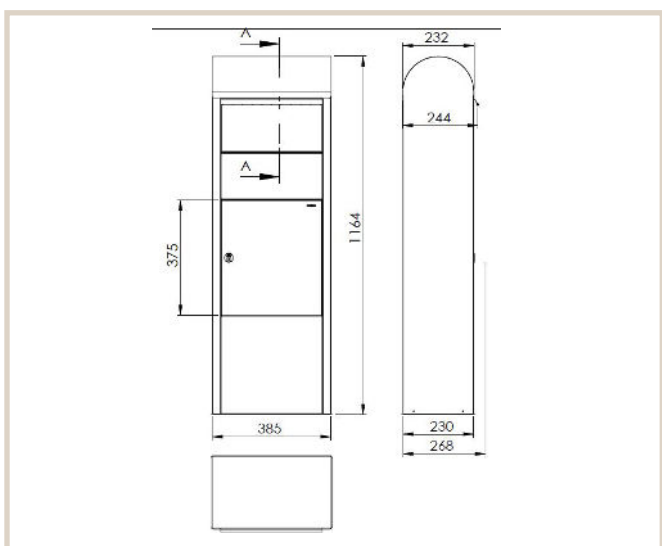

Poppel 577

MEFA Poppel, en klassisk pakkepostkasse i flot design, med buet tag så regnvandet let løber fra. Slisken er med "soft closing" funktion, som giver en støjdæmpet lukning. Inkl. Ruko lås og mellembunden som kan fjernes.

Tekniske specifikationer:

Højde: 1164 mm
Bredde: 385 mm
Dybde: 232 mm
Pakkesliske: 70 x 329 mm

Farve: Dybsort struktur 9005S

DB / Varenummer nr.

2261506/ 5777100R