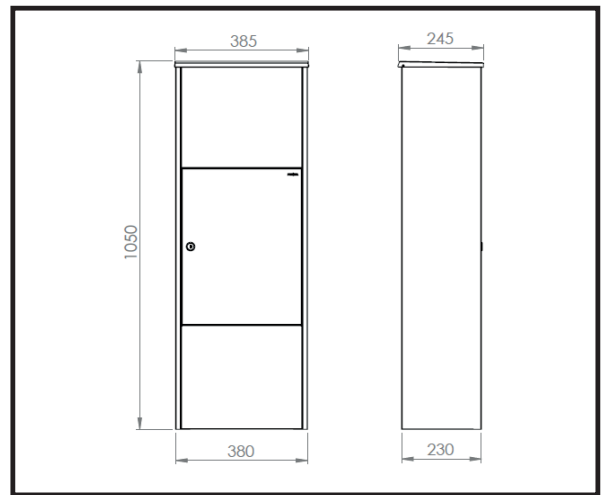

# BOSCA 408

Robust og meget rummelig pakkepostkasse, der kan håndtere flere større pakker samme dag.  
Mellembunden kan fjernes for at rumme endnu større mængder post og pakker.  
Inkl. MEFA sikkerhedslås. Kan leveres med med 6- stift Ruko lås.

## Tekniske specifikationer:

Højde: 1050 mm  
Bredde: 385 mm  
Dybde: 245 mm  
Volumen: 83 l.  
Kapacitet: 42 l.