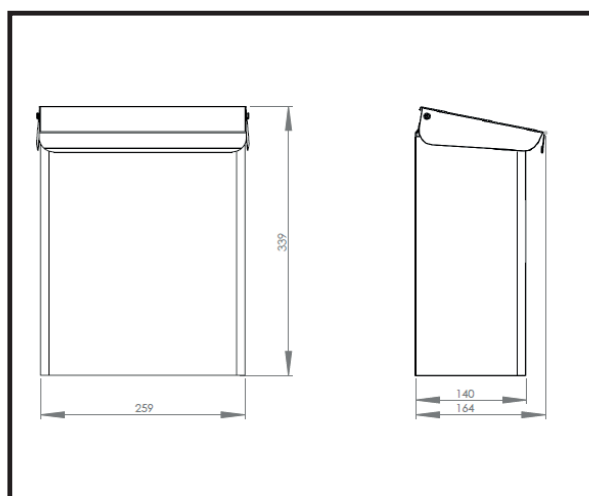

# BOSCA 30

Klassisk, funktionel postkasse i galvaniseret stål.  
Kan monteres på stander 21

## Tekniske specifikationer:

Højde: 339 mm  
Bredde: 259 mm  
Dybde: 140 mm  
Volumen: 13 l.