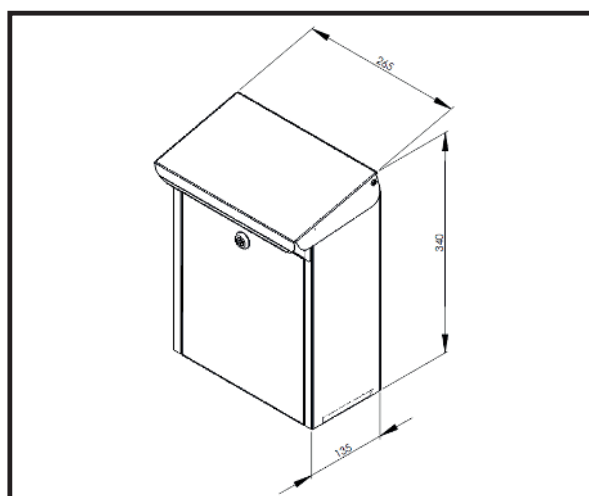

BOSCA 28

Klassisk, funktionel postkasse, designet til en hængelås.
Kan monteres på stander 21

Tekniske specifikationer:

Højde: 340 mm
Bredde: 257 mm
Dybde: 108 mm
Volumen: 10 l.

Varenr. / NOBB nr. / DB nr.

Tekniske specifikationer:

Højde: 339 mm
Bredde: 259 mm
Dybde: 140 mm
Volumen: 13 l.

Varenr. / NOBB nr. / DB nr.

Hvid: B54090 / 27730548 / 1349190
Grøn: B54390 / 27730472 / 1623678
Sort: B54190 / 28558492 / 1623675

Tekniske specifikationer:

Højde: 311 mm
Bredde: 380 mm
Dybde: 135 mm
Volumen: 16 l.

Varenr. / NOBB nr. / DB nr.

Hvid: 101010-04 / 27730704 / 5173999
Grøn: 101390 / 44347342 / 5174000
Sort: 101190 / 44347323 / 5226763 / 5226763
Galvaniseret: 101910-04 / 27730720 / 5174003

Tekniske specifikationer:

Højde: 340 mm
Bredde: 265 mm
Dybde: 135 mm
Volumen: 12 l.

Varenr. / NOBB nr. / DB nr.

Hvid: 150010 / 27730399 / 8384711
Grøn: 150310 / 42546045 / 1623679
Sort: 150110 / 44347554 / 5326393
Galvaniseret: 150910 / 27730381 / 5633308