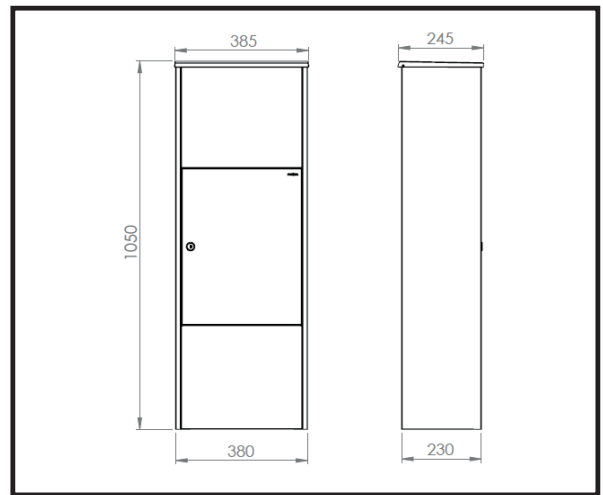

BOSCA 408

Robust og meget rummelig pakkepostkasse, der kan håndtere flere større pakker samme dag.
Mellembunden kan fjernes for at rumme endnu større mængder post og pakker.
Inkl. MEFA sikkerhedslås. Kan leveres med med 6- stift Ruko lås.

Tekniske specifikationer:

Højde: 1050 mm
Bredde: 385 mm
Dybde: 245 mm
Volumen: 83 l.
Kapacitet: 42 l.

Varenr. / NOBB nr. / DB nr.

Sort: 408100M / 49125633 / 1678732

BOSCA

Produced in EU by **RenZGroup**
Read more about MEFA mailboxes at
www.me-fa.com
www.me-fa.dk