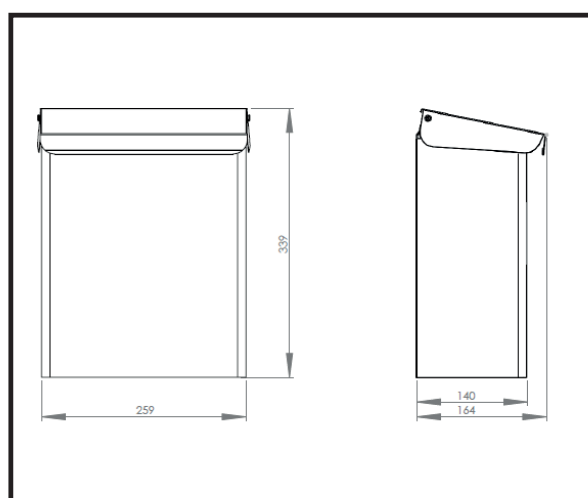

BOSCA 28

Klassisk, funktionel postkasse, designet til en hængelås.
Kan monteres på stander 21

Tekniske specifikationer:

Højde: 340 mm
Bredde: 257 mm
Dybde: 108 mm
Volumen: 10 l.

Varenr. / NOBB nr. / DB nr.

Tekniske specifikationer:

Højde: 339 mm
Bredde: 259 mm
Dybde: 140 mm
Volumen: 13 l.

Varenr. / NOBB nr. / DB nr.

Hvid: B54090 / 27730548 / 1349190
Grøn: B54390 / 27730472 / 1623678
Sort: B54190 / 28558492 / 1623675

Tekniske specifikationer:

Højde: 311 mm
Bredde: 380 mm
Dybde: 135 mm
Volumen: 16 l.

Varenr. / NOBB nr. / DB nr.

Hvid: 101010-04 / 27730704 / 5173999
Grøn: 101390 / 44347342 / 5174000
Sort: 101190 / 44347323 / 5226763 / 5226763
Galvaniseret: 101910-04 / 27730720 / 5174003

Tekniske specifikationer:

Højde: 340 mm
Bredde: 265 mm
Dybde: 135 mm
Volumen: 12 l.

Varenr. / NOBB nr. / DB nr.

Hvid: 150010 / 27730399 / 8384711
Grøn: 150310 / 42546045 / 1623679
Sort: 150110 / 44347554 / 5326393
Galvaniseret: 150910 / 27730381 / 5633308