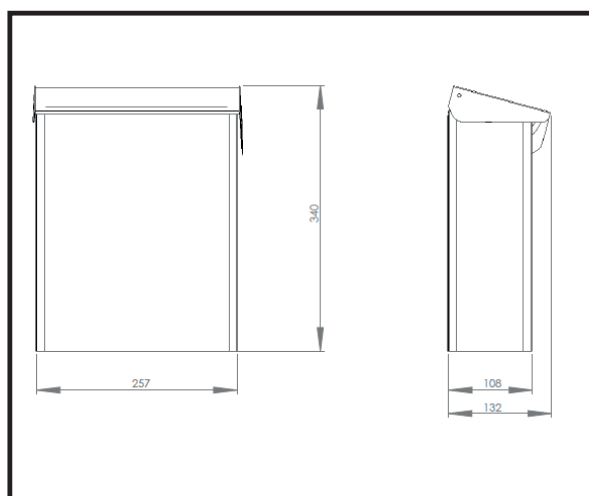

BOSCA 28

Klassisk, funktionel postkasse, designet til en hængelås.
Kan monteres på stander 21

Tekniske specifikationer:

Højde: 340 mm
Bredde: 257 mm
Dybde: 108 mm
Volumen: 10 l.

Varenr. / NOBB nr. / DB nr.

Tekniske specifikationer:

Højde: 339 mm
Bredde: 259 mm
Dybde: 140 mm
Volumen: 13 l.

Varenr. / NOBB nr. / DB nr.

Hvid: B54090 / 27730548 / 1349190
Grøn: B54390 / 27730472 / 1623678
Sort: B54190 / 28558492 / 1623675

Tekniske specifikationer:

Højde: 311 mm
Bredde: 380 mm
Dybde: 135 mm
Volumen: 16 l.

Varenr. / NOBB nr. / DB nr.

Hvid: 101010-04 / 27730704 / 5173999
Grøn: 101390 / 44347342 / 5174000
Sort: 101190 / 44347323 / 5226763 / 5226763
Galvaniseret: 101910-04 / 27730720 / 5174003

Tekniske specifikationer:

Højde: 340 mm
Bredde: 265 mm
Dybde: 135 mm
Volumen: 12 l.

Varenr. / NOBB nr. / DB nr.

Hvid: 150010 / 27730399 / 8384711
Grøn: 150310 / 42546045 / 1623679
Sort: 150110 / 44347554 / 5326393
Galvaniseret: 150910 / 27730381 / 5633308