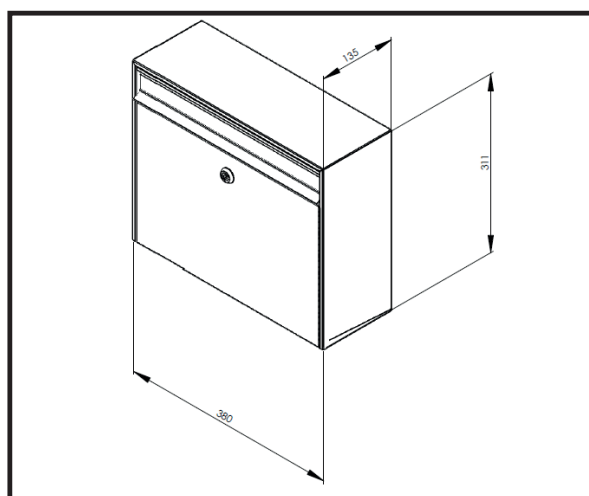

BOSCA 28

Klassisk, funktionel postkasse, designet til en hængelås.
Kan monteres på stander 21

Tekniske specifikationer:

Højde: 340 mm
Bredde: 257 mm
Dybde: 108 mm
Volumen: 10 l.

Varenr. / NOBB nr. / DB nr.

Tekniske specifikationer:

Højde: 339 mm
Bredde: 259 mm
Dybde: 140 mm
Volumen: 13 l.

Varenr. / NOBB nr. / DB nr.

Hvid: B54090 / 27730548 / 1349190
Grøn: B54390 / 27730472 / 1623678
Sort: B54190 / 28558492 / 1623675

Tekniske specifikationer:

Højde: 311 mm
Bredde: 380 mm
Dybde: 135 mm
Volumen: 16 l.

Varenr. / NOBB nr. / DB nr.

Hvid: 101010-04 / 27730704 / 5173999
Grøn: 101390 / 44347342 / 5174000
Sort: 101190 / 44347323 / 5226763 / 5226763
Galvaniseret: 101910-04 / 27730720 / 5174003

Tekniske specifikationer:

Højde: 340 mm
Bredde: 265 mm
Dybde: 135 mm
Volumen: 12 l.

Varenr. / NOBB nr. / DB nr.

Hvid: 150010 / 27730399 / 8384711
Grøn: 150310 / 42546045 / 1623679
Sort: 150110 / 44347554 / 5326393
Galvaniseret: 150910 / 27730381 / 5633308