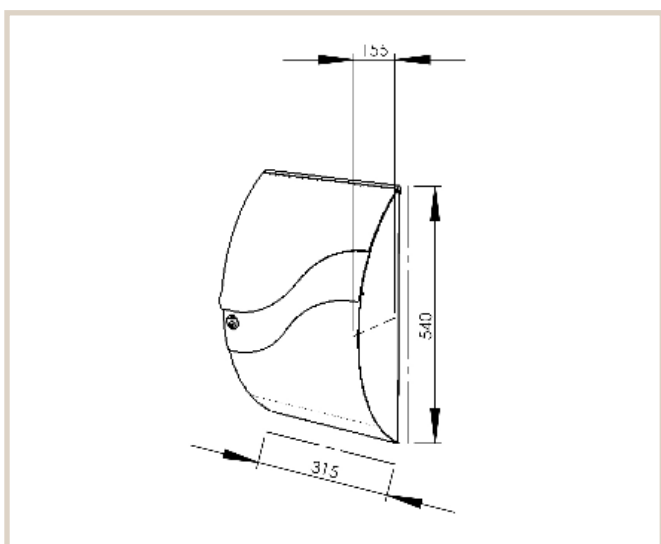

Wave 630

MEFA Wave er en smuk designpostkasse i en elegant helhed, som den norske arkitekt Alice Bigom har designet, der allerede har opnået status af moderne klassiker.

Tekniske specifikationer:

Højde: 540 mm

Bredde: 315 mm

Dybde: 155 mm

DB nr.

Hvid/rustfrit stål: 1263770

Sort/rustfrit stål: 5806044

Sort/kobber: 5678768

Sort/galvaniseret: 1579386

Korskildeeng 6 - DK - 2670 Greve