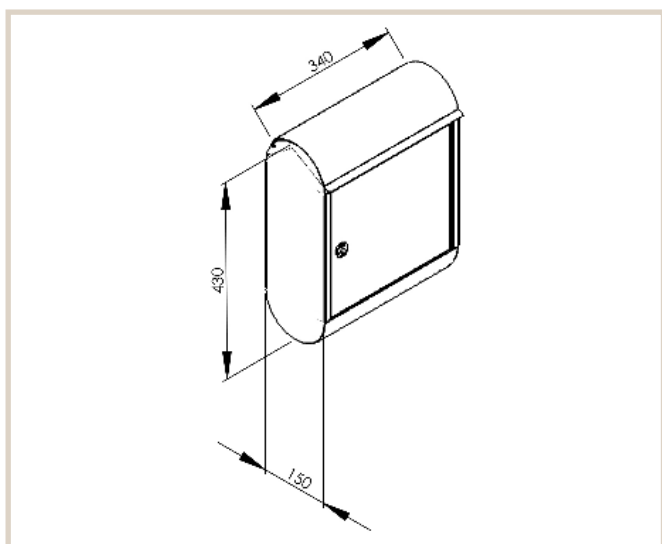

Topaz 842

MEFA Topaz er en smuk, lille postkasse i et enkelt design.
En postkasse med effektiv pladsudnyttelse og sidehængt låge.

Tekniske specifikationer:

Højde: 430 mm
Bredde: 340 mm
Dybde: 150 mm

DB nr.