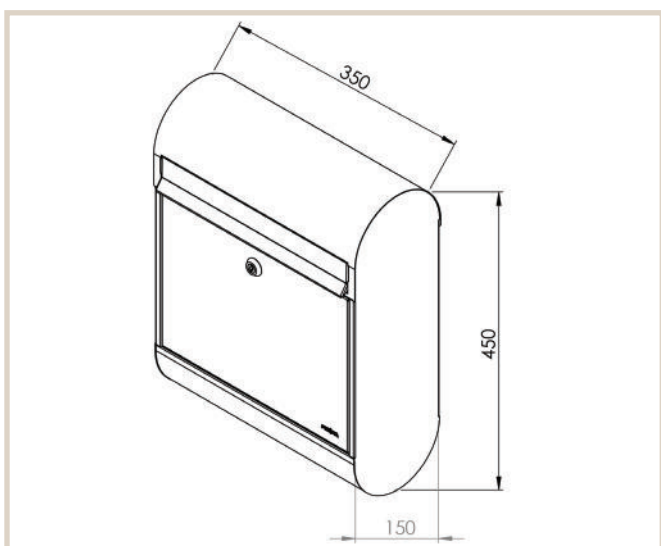

## Ruby 864

MEFA Ruby er en god, enkel og stilren postkasse i fornuftig kvalitet.  
En standard postkasse, der er nem at tømme.

### Tekniske specifikationer:

Højde: 450 mm  
Bredde: 350 mm  
Dybde: 150 mm