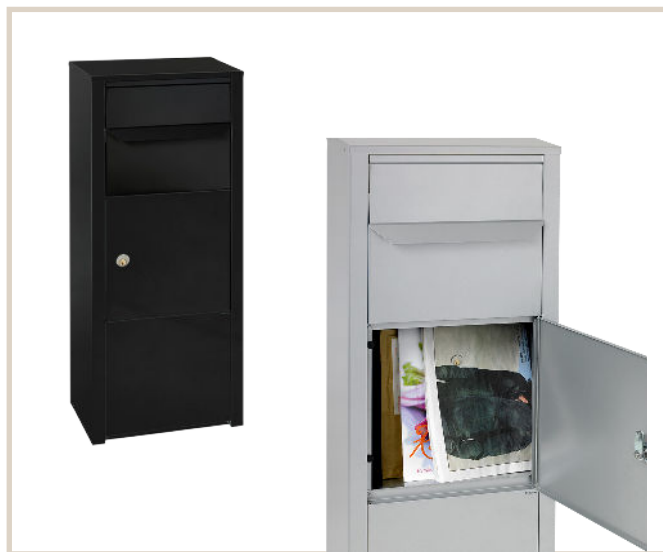

Rowan 471

Praktisk og diskret mindre pakkepostkasse med stort brevindkast til større mængder post og småpakker.
MEFA Rowan rummer mere end den kompakte størrelse umiddelbart antyder.

Tekniske specifikationer:

Højde: 951 mm
Bredde: 350 mm
Dybde: 223 mm

Tun nr.

Sort: 1242187
Hvid aluminium: 1242187