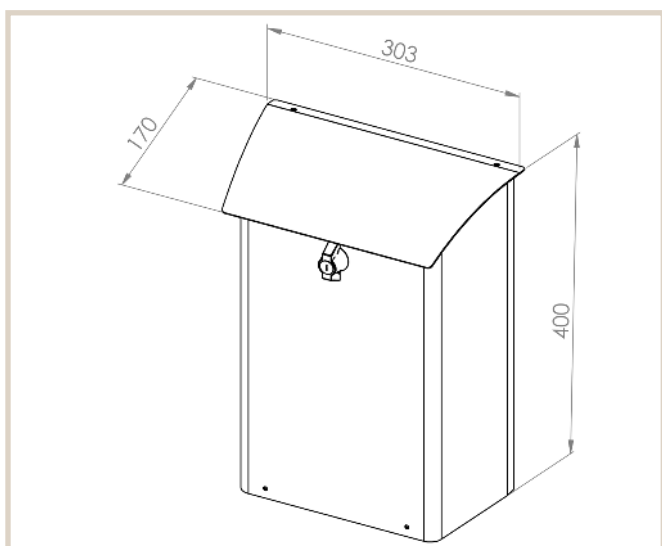

## Rondo 58

MEFA Rondo er en enkel og rummelig postkasse i god kvalitet med vredlås.

### Tekniske specifikationer:

Højde: 400 mm  
Bredde: 280 mm  
Dybde: 140 mm