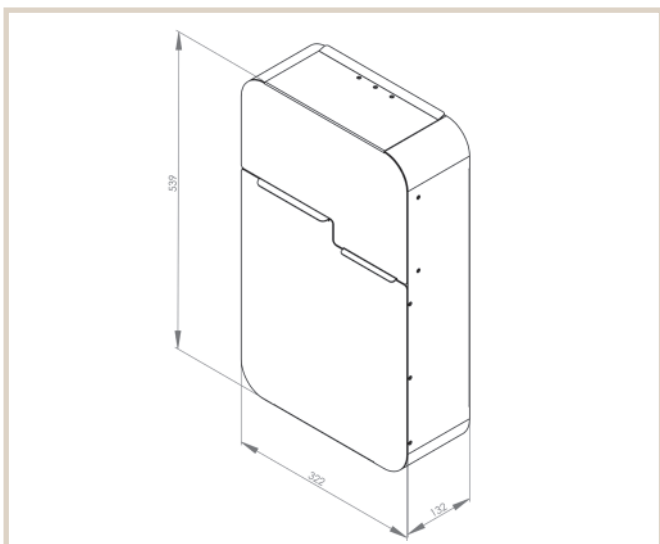

## Retro 620

MEFA Retro, en rummelige postkassen er fremstillet i et enkelt og stilfuldt design, hvor selve låsen er skjult bag klappen.

### Tekniske specifikationer:

Højde: 539 mm  
Bredde: 322 mm  
Dybde: 132 mm

**DB nr.**  
Dybsort: 1916029