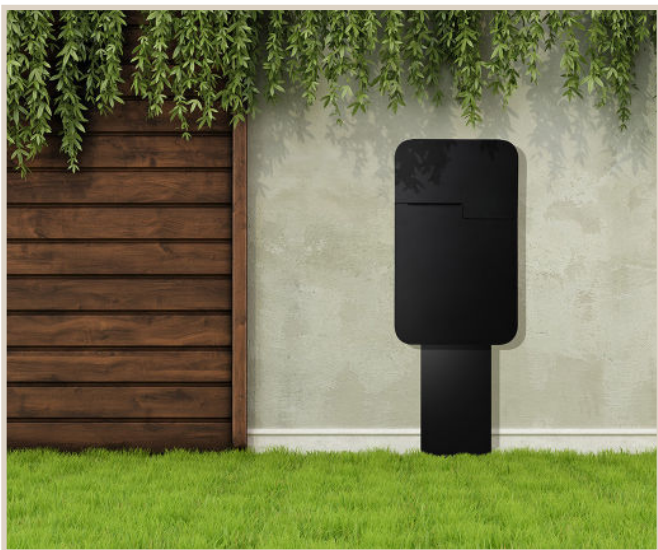

## Retro 620

MEFA Retro, en rummelige postkassen er fremstillet i et enkelt og stilfuldt design, hvor selve låsen er skjult bag klappen.

### Tekniske specifikationer:

Højde: 539 mm  
Bredde: 322 mm  
Dybde: 132 mm

**DB nr.**  
Dybsort: 1916029