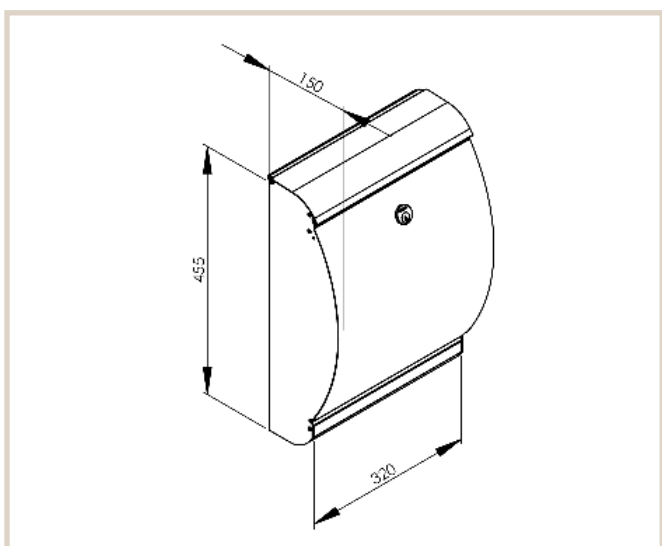

### Tekniske specifikationer:

Højde: 455 mm  
Bredde: 320 mm  
Dybde: 150 mm

### DB nr.

Hvid/sort: 1263770  
Sort/rustfri stål: 5806044  
Sort/galvaniseret: 5678768