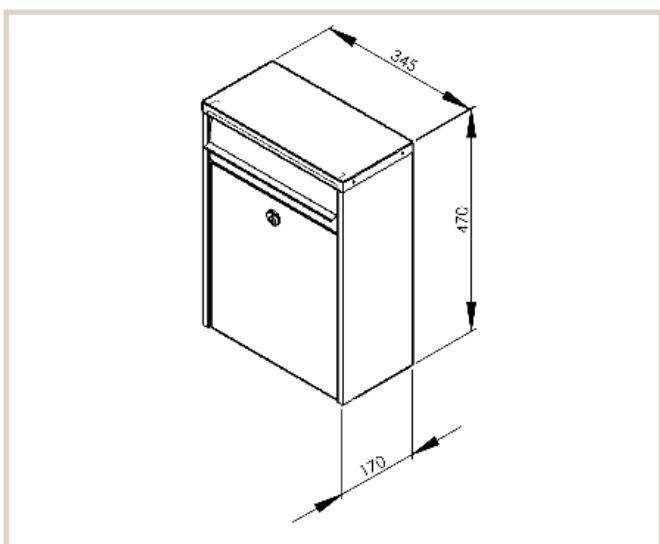

## Piano 350

MEFA Piano er en Smal, høj postkasse med mulighed for integreret navneskilt, passer specielt godt til ophængning på steder med begrænset plads.

### Tekniske specifikationer:

Højde: 470 mm  
Bredde: 345 mm  
Dybde: 170 mm