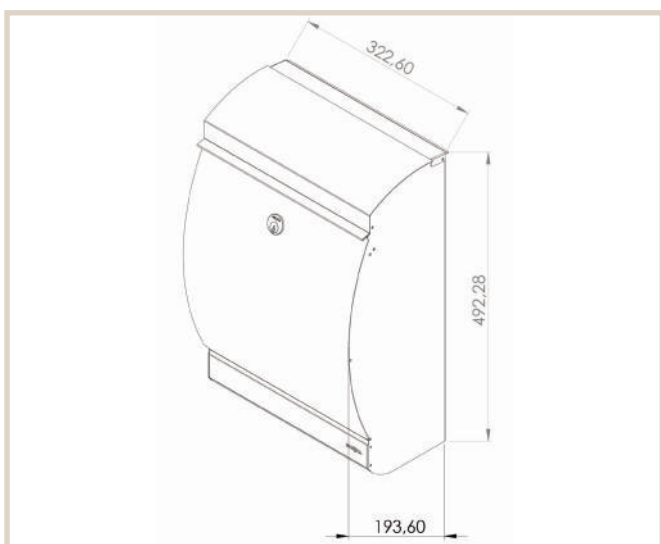

Penguin 303

MEFA Penguin som en mere rummelig storebror til den populære MEFA Puffin. De har tilføjet et separat avisrum – uden at gå på kompromis, med de uhøjtidelige runde former.

Tekniske specifikationer:

Højde: 492 mm
Bredde: 323 mm
Dybde: 194 mm

DB nr.

Hvid: 1601967
Rustfrit stål: 1601913
Galvaniseret stål: 1601977