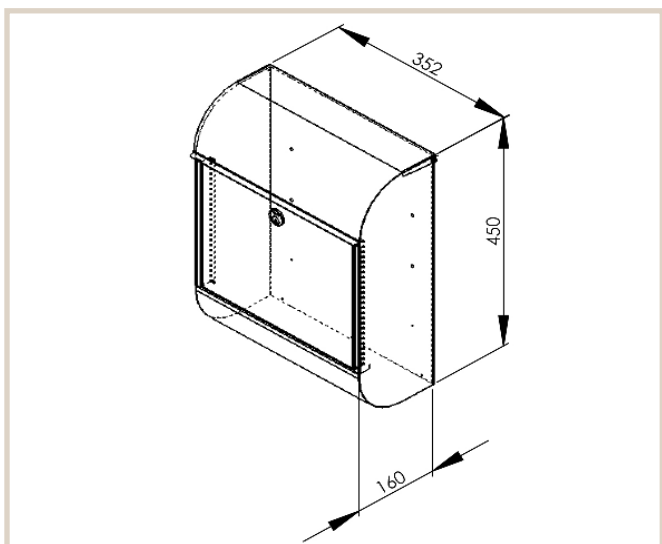

## Pearl 872

MEFA Pearl er en klassisk postkasse med praktisk rum til aviser.  
Det hele er samlet i et elegant design.

### Tekniske specifikationer:

Højde: 450 mm

Bredde: 352 mm

Dybde: 160 mm