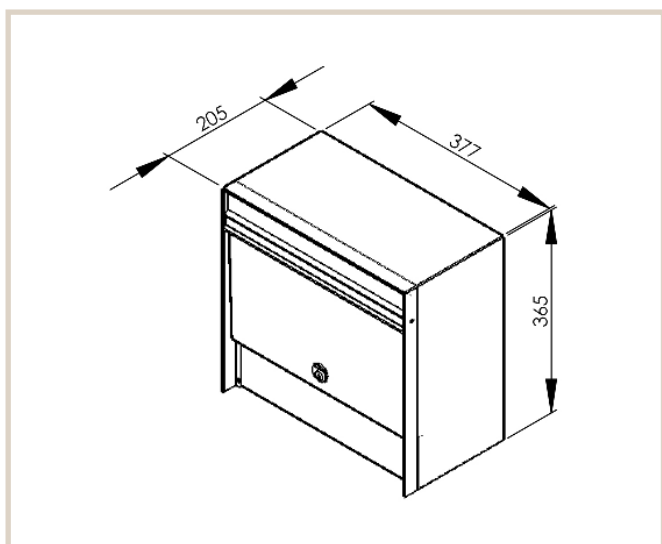

Opus 600

MEFA Opus der adskiller sig markant ved at være udført i aluminium, hvilket gør postkassen særdeles velegnet til det danske vejr. Postkasse i et klassisk kvadratisk design.

Tekniske specifikationer:

Højde: 365 mm
Bredde: 377 mm
Dybde: 205 mm

DB nr.
Basaltgrå: 5998071
Hvid: 3184645