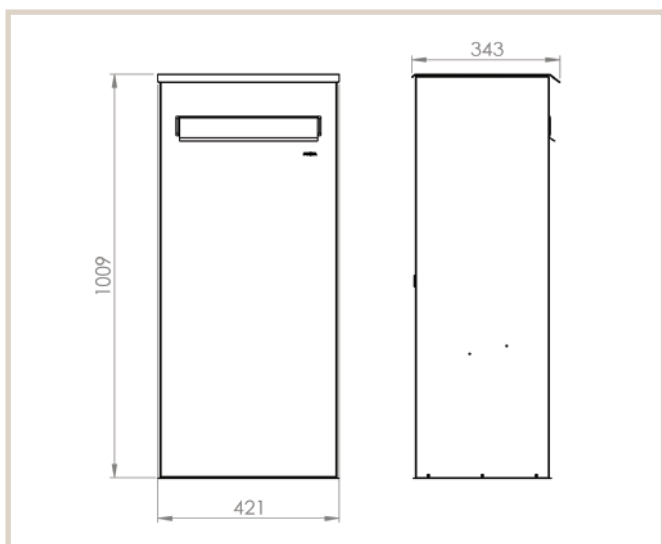

Oak 481

MEFA Oak, en solid og meget rummelig pakkepostkasse, med udtag bagfra, der kan modtage flere større pakker om dagen gennem det specialdesignede pakkeindkast i toppen.

Tekniske specifikationer:

Højde: 1009 mm
Bredde: 421 mm
Dybde: 343 mm

DB nr.
Sort: 1585294