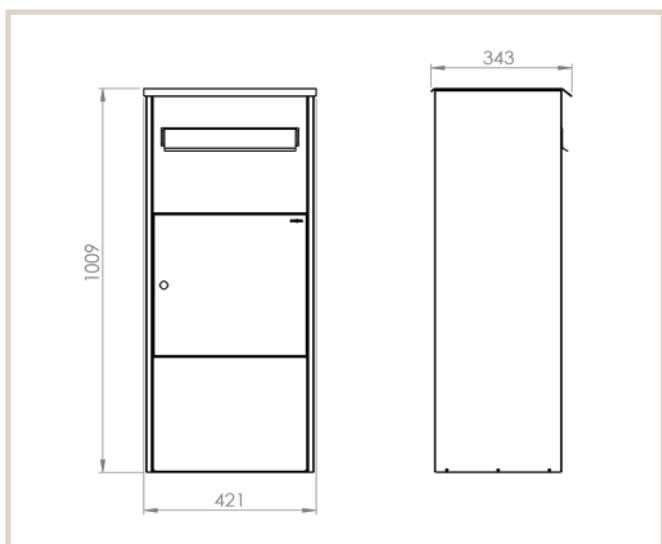

Oak 480

MEFA Oak, en solid og meget rummelig pakkepostkasse, der kan modtage flere større pakker om dagen gennem det specialdesignede pakkeindkast i toppen.

Tekniske specifikationer:

Højde: 1009 mm

Bredde: 421 mm

Dybde: 343 mm

DB nr.

Sort: 1268898