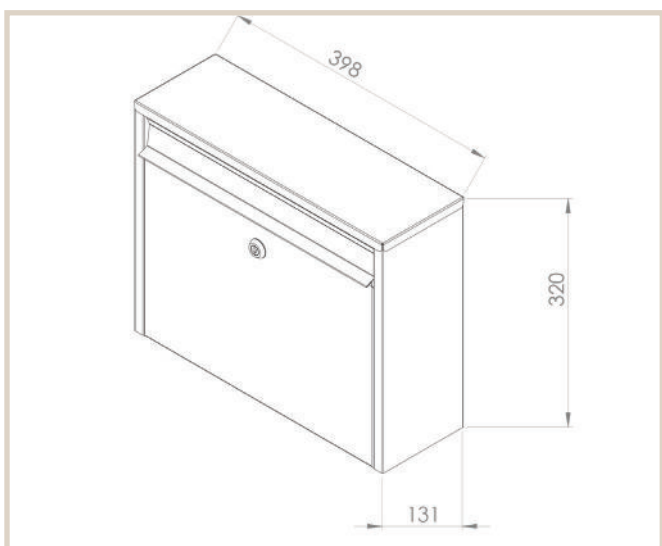

Minuet 99

MEFA Minuet er en klassisk, firkantet model i fornuftig kvalitet og enkelt design med lille sikkerhedslås.

Tekniske specifikationer:

Højde: 320 mm
Bredde: 397 mm
Dybde: 130 mm

DB nr.

Basalt grå: 5687640
Hvid: 5622841
Sort: 5674911
Rustfrit stål: 5174288