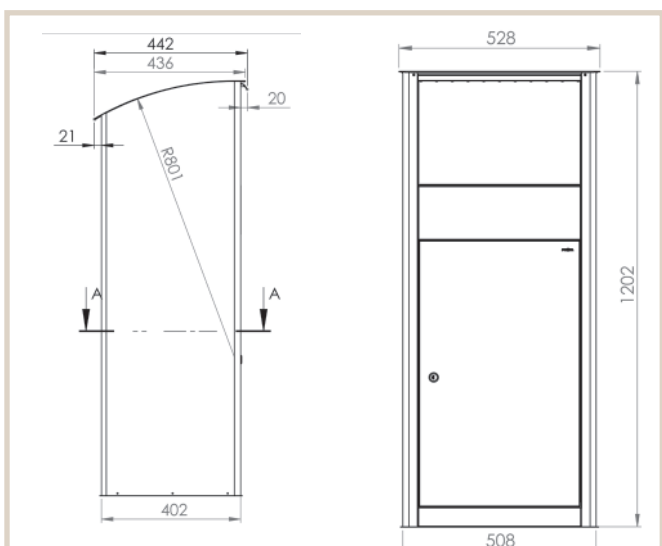

### Tekniske specifikationer:

Højde: 1202 mm  
Bredde: 508 mm  
Dybde: 402 mm

**DB nr.**  
Sort: 1712353