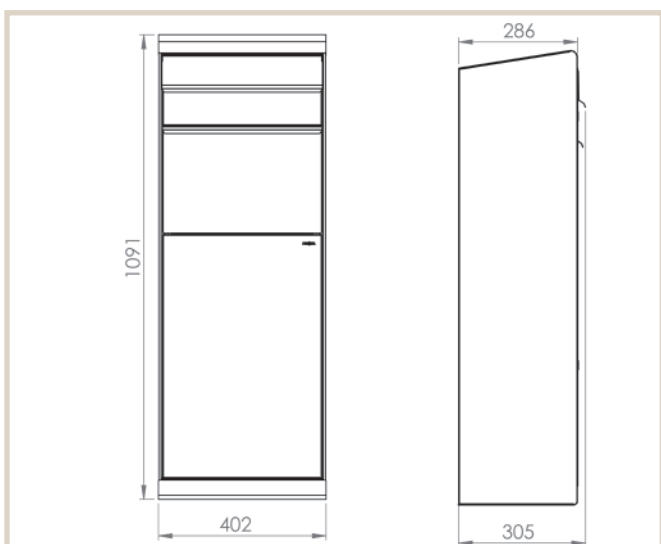

Maple 661

MEFA Maple er designet af .molldesign, en intuitiv og brugervenlig postkasse. Som standard er pakkepostkassen uden navneskilt, men kan bestilles i en variant med navneskilt.

Tekniske specifikationer:

Højde: 1091 mm
Bredde: 402 mm
Dybde: 305 mm

DB nr.

Hvid: 1653445
Sort: 1654465
Hvid aluminium: 1658120
Basaltgrå: 1654370