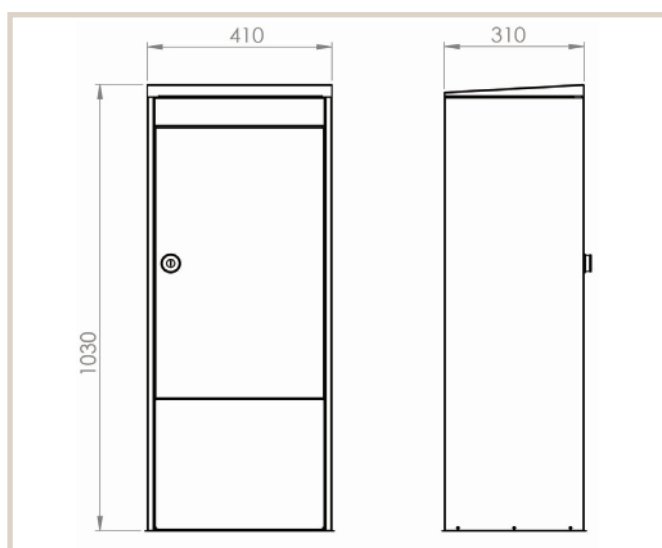

## Mana 482 - kun til pakker

MEFA Mana, en klassisk og traditionel pakkepostkasse, med let skrånende tag så regnvandet let løber fra. Modellen her er som pakkepostkasse, men fås herudover i yderligere to modeller.

### Tekniske specifikationer:

Højde: 1030 mm  
Bredde: 410 mm  
Dybde: 310 mm