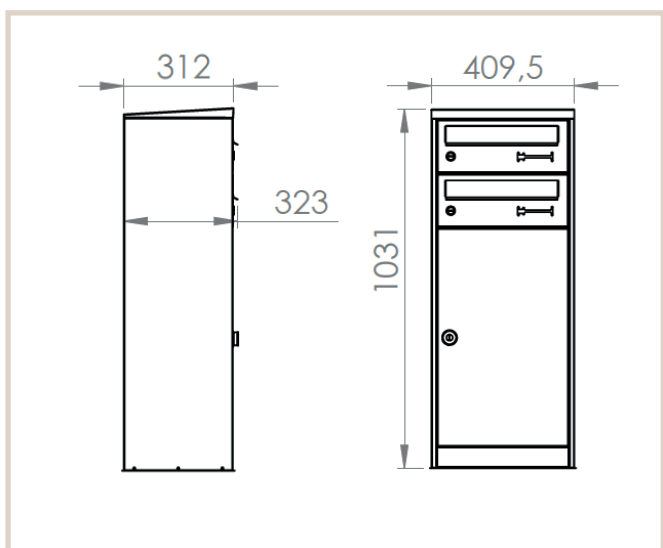

## Mana 482 med 2 separate rum

MEFA Mana, en klassisk og traditionel pakkepostkasse, med let skrånende tag så regnvandet let løber fra. Modellen her er med 2 separate rum til breve, fåes herudover i yderligere 2 modeller.

### Tekniske specifikationer:

Højde: 1031 mm  
Bredde: 409,5 mm  
Dybde: 312 mm

### DB / Varenummer nr.

Hvid: 1882446, 482211M  
Sort: 8226706, 482231M  
Hvid aluminium: 1882514, 482241M  
Basalt grå: 1882449, 482221M