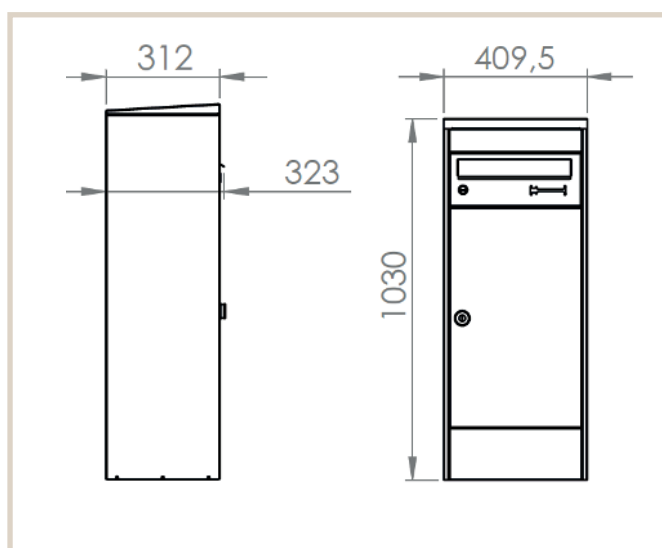

## Mana 482 med seperat postrum

MEFA Mana, en klassisk og traditionel pakkepostkasse, med let skrånende tag så regnvandet let løber fra. Modellen er med et separat rum til breve, men fåes herudover i yderligere to modeller.

### Tekniske specifikationer:

Højde: 1030 mm  
Bredde: 409,5 mm  
Dybde: 323 mm

### DB / Varenummer nr.

Hvid: 1882445, 482111M  
Sort: 1882451, 482131M  
Hvid aluminium: 1882511, 482141M  
Basalt grå: 1882448, 482121M