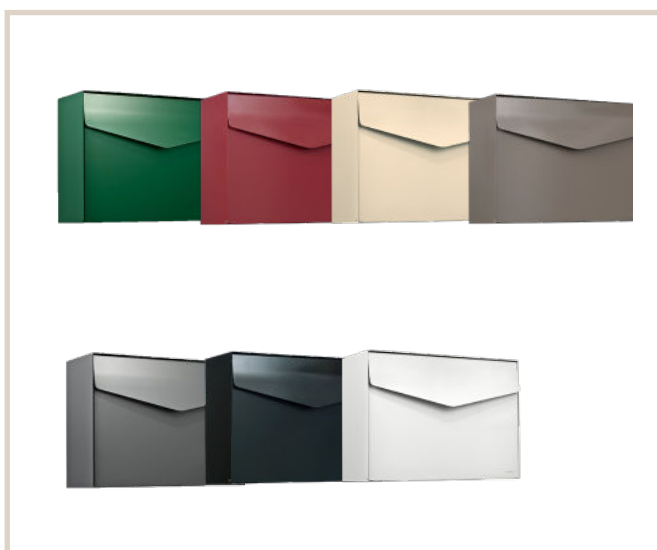

## Letter 111

MEFA Letter er et, gennemtænkt design til en overkommelig pris. MEFA Letter er designet af Mencke & Vagnby, inspireret af den klassiske konvolut.

### Tekniske specifikationer:

Højde: 312 mm  
Bredde: 430 mm  
Dybde: 178 mm