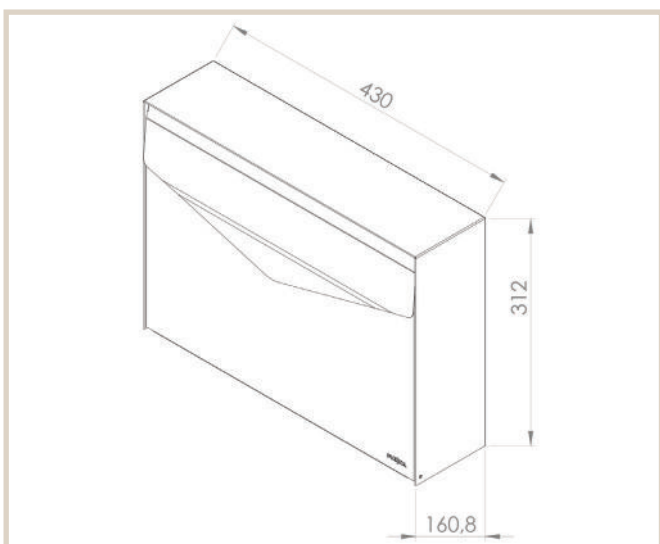

### Tekniske specifikationer:

Højde: 312 mm  
Bredde: 430 mm  
Dybde: 178 mm