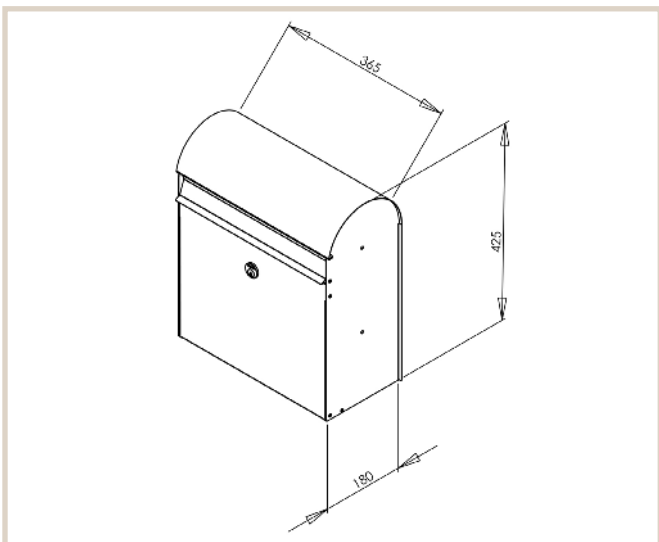

## Jade 870

MEFA Jade er en ekstra rummelig og dyb postkasse, dens runde top og flade bund giver den et særligt karakterfuldt udtryk og design.

### Tekniske specifikationer:

Højde: 425 mm

Bredde: 365 mm

Dybde: 180 mm