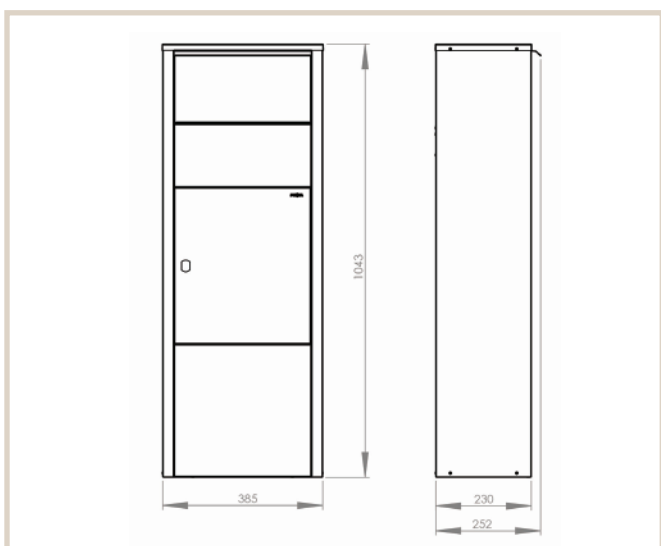

Hazel 477

MEFA Hazel er en smal, minimalistisk pakkepostkasse. Gennem den praktiske sliske til breve og pakker, kan postkassen modtage flere små og mellemstore pakker ad gangen.

Tekniske specifikationer:

Højde: 1043 mm
Bredde: 385 mm
Dybde: 230 mm

Tun nr.

Hvid: 1527788
Basaltgrå: 1663775
Sort: 1494509