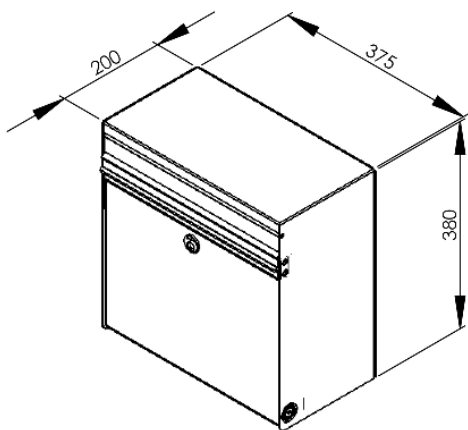

Fuga 460

MEFA Fuga er en solid, karakterfuld postkasse i galvaniseret stål.
Postkassen leveres, som den eneste, også i pulverlakeret rustfrit stål.

Tekniske specifikationer:

Højde: 380 mm
Bredde: 375 mm
Dybde: 200 mm

DB nr.

Galvaniseret Basaltgrå/alu-klap
Rustfrit stål Basaltgrå/alu-klap: 5633305