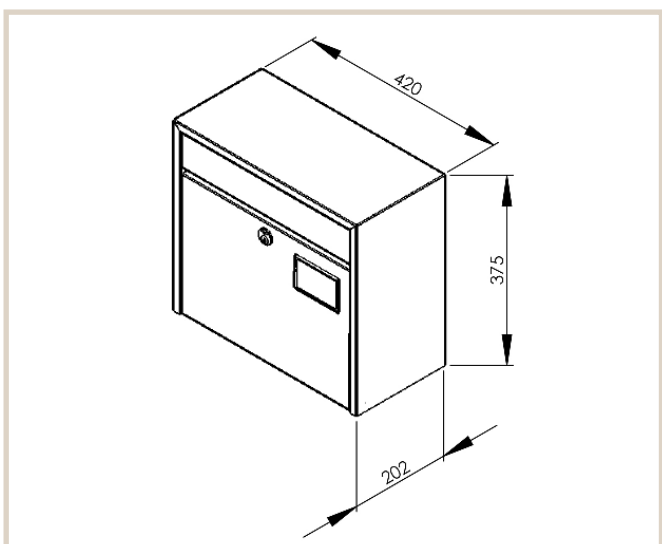

Etude 900

Klassisk, firkantet postkasse med integreret navneskilt og ekstra bredt postindkast, i en fornuftig kvalitet, hvor du får meget for pengene.

Tekniske specifikationer:

Højde: 375 mm
Bredde: 420 mm
Dybde: 202 mm

DB nr.
Sort: 5738263
Hvid: 3184777