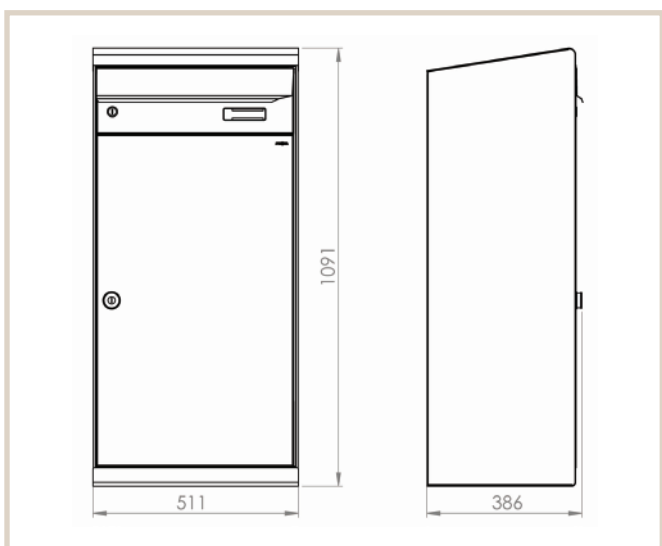

Cedar 881

MEFA Cedar er designet af de velkendte designere fra .molldesign. Pakkepostkassen fremstår i et moderne, minimalistisk og funktionelt design med høj kapacitet til pakker og breve.

Tekniske specifikationer:

Højde: 1091 mm
Bredde: 511 mm
Dybde: 386 mm

DB nr.

Hvid: 1658235
Sort: 1653269
Hvid aluminium: 1658238
Basaltgrå: 1658237