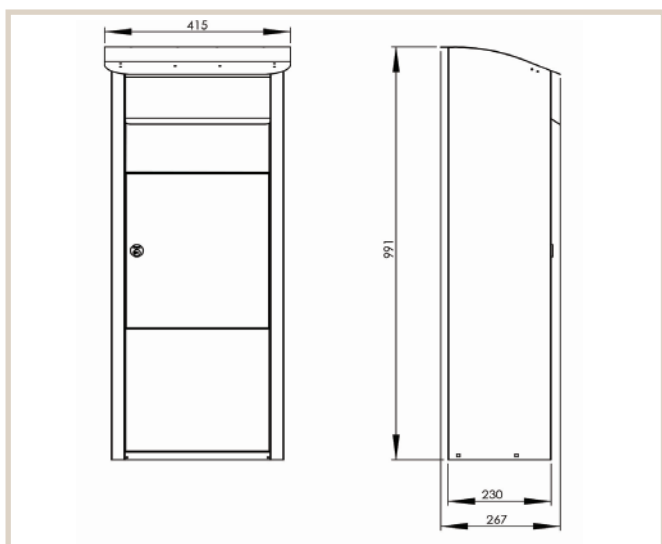

## Birch 490

MEFA Birch har et let buet tag med synlige nitter, der tilfører et rustikt element til det, ellers bløde og elegante design. En flot og funktionel pakkepostkasse med ekstra stort brevindkast.

### Tekniske specifikationer:

Højde: 991 mm  
Bredde: 415 mm  
Dybde: 230 mm

**DB nr.**  
Sort: 1437593