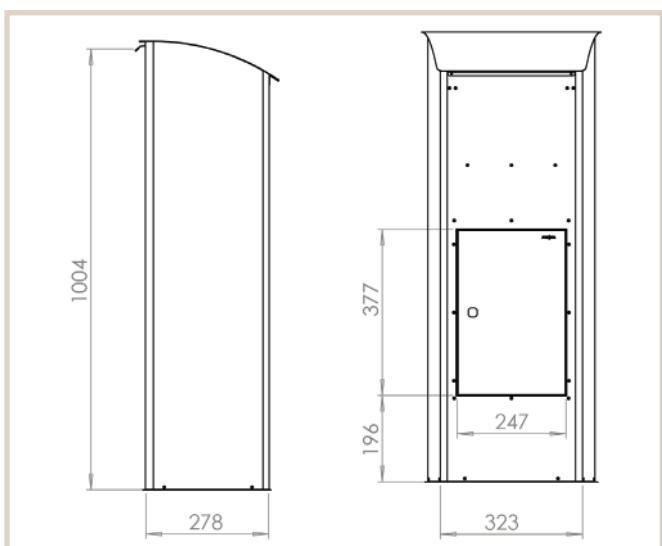

Beech 458

Høj og elegant model med sliske til modtagelse af post og pakker. Samme design som MEFA Beech 457 dog med tømning fra bagsiden. Mellembunden kan fjernes.

Tekniske specifikationer:

Højde: 1021 mm
Bredde: 323 mm
Dybde: 278 mm

DB nr.

Hvid: 1580809
Hvid aluminium: 1580817
Sort: 1580816