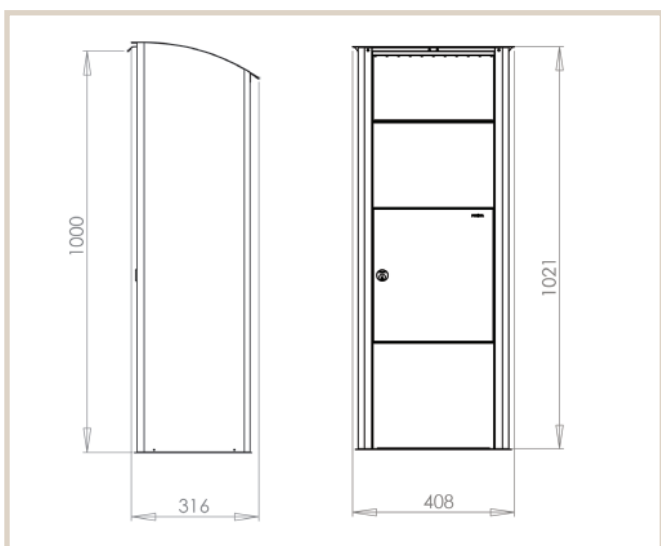

Beech 457

MEFA Beech kan rumme store mængder post eller pakker f.eks. ved ferie. Den er fremstillet i solid kvalitet med fokus på design og gode detaljer, f.eks. støjdæmpet lukning af slisken.

Tekniske specifikationer:

Højde: 1021 mm
Bredde: 408 mm
Dybde: 316 mm

DB nr.

Sort: 1522040
Hvid aluminium: 1522041
Hvid: 1522039