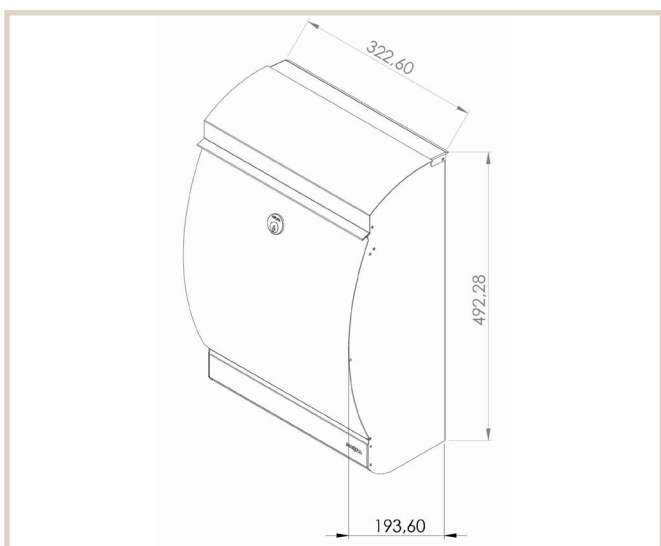

## Penguin 303

MEFA Penguin som en mere rummelig storebror til den populære MEFA Puffin. De har tilføjet et separat avisrum – uden at gå på kompromis, med de uhøjtidelige runde former.

### Tekniske specifikationer:

Højde: 492 mm  
Bredde: 323 mm  
Dybde: 194 mm