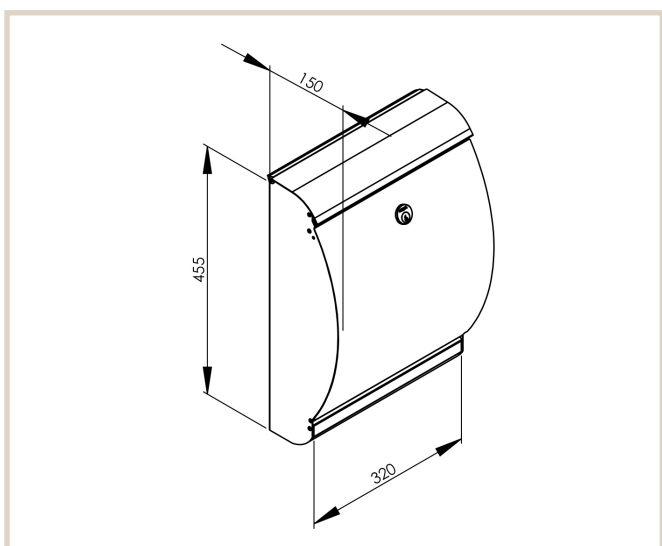

Puffin 300

MEFA Puffin er en designpostkasse i afslappet stil fra Seidenfaden.
Et godt valg, hvis du ønsker en anderledes designpostkasse, i en god og solid kvalitet.

Tekniske specifikationer:

Højde: 455 mm

Bredde: 320 mm

Dybde: 150 mm

DB nr.

Hvid/sort: 1263770

Sort/rustfri stål: 5806044

Sort/galvaniseret: 5678768

Københavnsvej 75 – 4000 Roskilde

info@renzgroup.dk