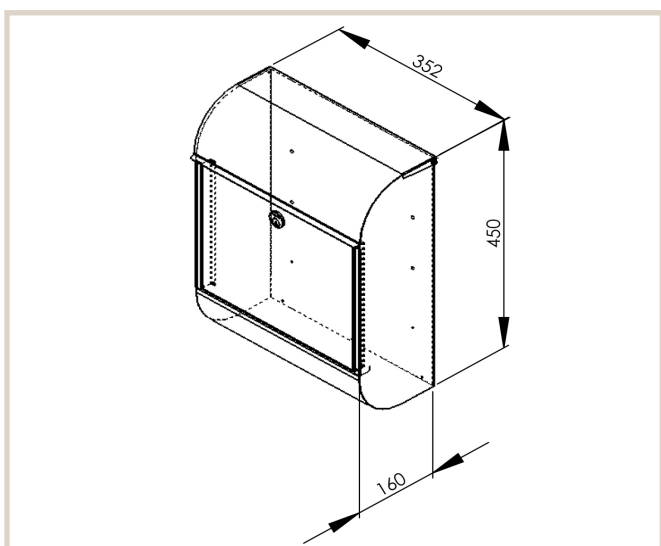

Pearl 872

MEFA Pearl er en klassisk postkasse med praktisk rum til aviser.
Det hele er samlet i et elegant design.

Tekniske specifikationer:

Højde: 450 mm

Bredde: 352 mm

Dybde: 160 mm

DB nr.

Hvid: 1263772