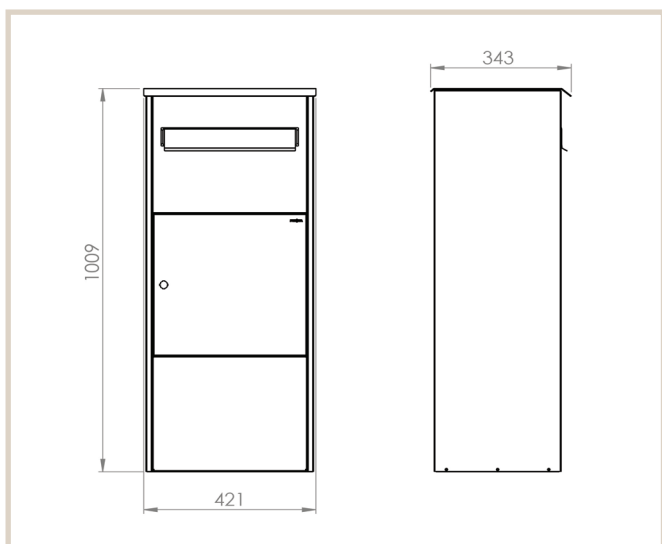

Oak 480

MEFA Oak, en solid og meget rummelig pakkepostkasse, der kan modtage flere større pakker om dagen gennem det specialdesignede pakkeindkast i toppen.

Tekniske specifikationer:

Højde: 1009 mm
Bredde: 421 mm
Dybde: 343 mm

DB nr.
Sort: 1268898